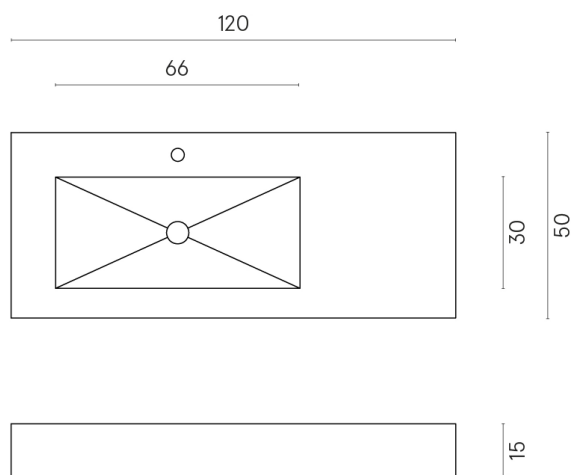

SCHEDA DI CONFIGURAZIONE

Cod. art.: 620810000004

Fly

Washbasin 120 Sx

Rivestimento del
prodotto
Continuum Petrol
Naturale

I colori e le altre caratteristiche estetiche delle piastrelle presenti nelle illustrazioni presenti sul sito sono puramente indicativi. Guarda sempre i campioni di persona prima dell'acquisto.