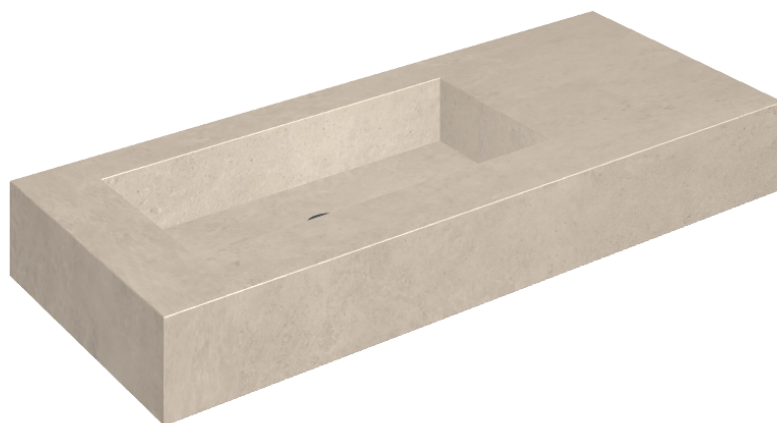

## Washbasin 120 Sx

Rivestimento del  
prodotto

Eternum Cream  
Naturale

I colori e le altre caratteristiche estetiche delle piastrelle presenti nelle illustrazioni presenti sul sito sono puramente indicativi. Guarda sempre i campioni di persona prima dell'acquisto.