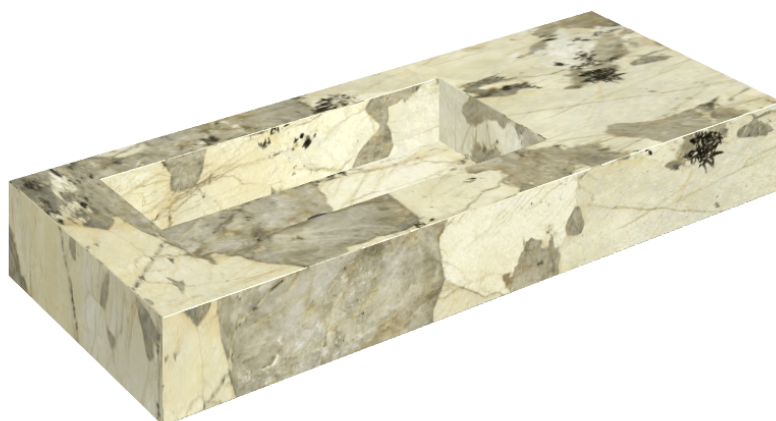

## Washbasin 120 Sx

Rivestimento del  
prodotto

Eternum Volcano  
Naturale

I colori e le altre caratteristiche estetiche delle piastrelle presenti nelle illustrazioni presenti sul sito sono puramente indicativi. Guarda sempre i campioni di persona prima dell'acquisto.