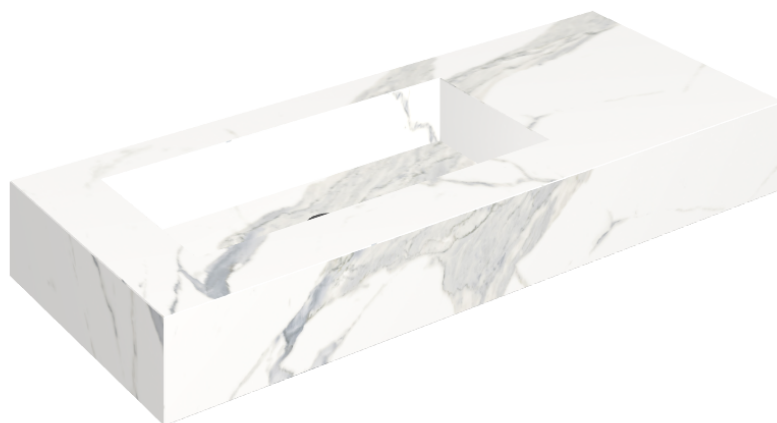

## Washbasin 120 Sx

Rivestimento del  
prodotto

Stellaris Statuario  
White Naturale

I colori e le altre caratteristiche estetiche delle piastrelle presenti nelle illustrazioni presenti sul sito sono puramente indicativi. Guarda sempre i campioni di persona prima dell'acquisto.