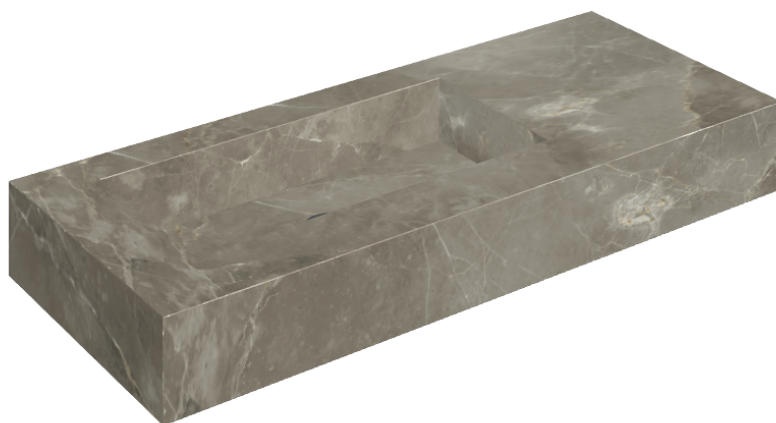

SCHEMA DI CONFIGURAZIONE

Cod. art.: 620810000004

Fly

Washbasin 120 Sx

Rivestimento del
prodottoStellaris Tuscania
Grey Naturale

I colori e le altre caratteristiche estetiche delle piastrelle presenti nelle illustrazioni presenti sul sito sono puramente indicativi. Guarda sempre i campioni di persona prima dell'acquisto.