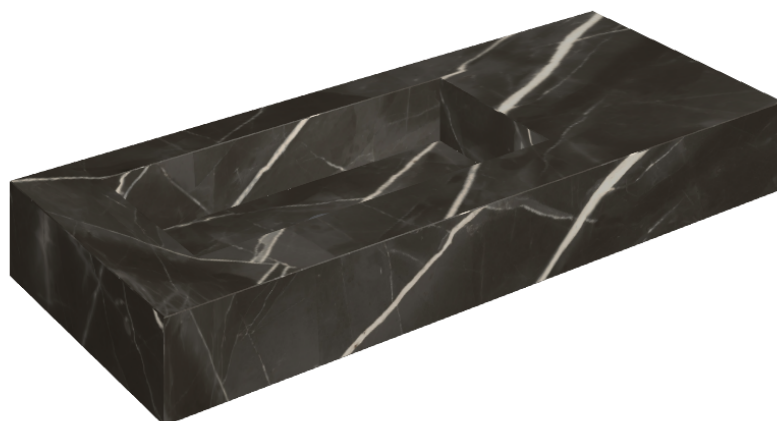

## Washbasin 120 Sx

Rivestimento del  
prodotto

Stellaris Absolut Black  
Naturale

I colori e le altre caratteristiche estetiche delle piastrelle presenti nelle illustrazioni presenti sul sito sono puramente indicativi. Guarda sempre i campioni di persona prima dell'acquisto.