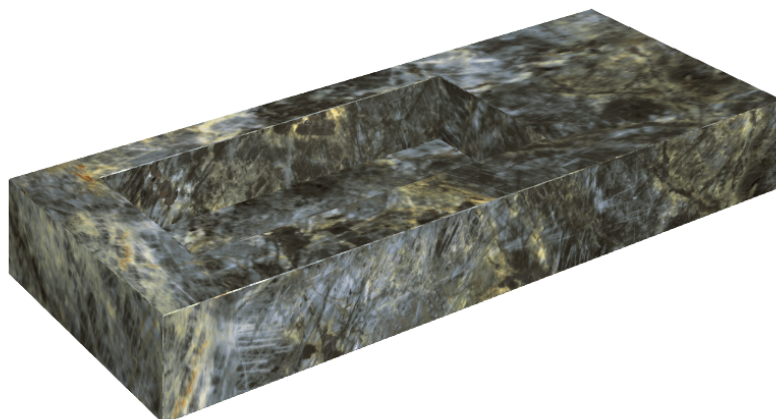

SCHEDA DI CONFIGURAZIONE

Cod. art.: 620810000004

Fly

Washbasin 120 Sx

Rivestimento del
prodotto

Stellaris Madagascar
Dark Naturale

I colori e le altre caratteristiche estetiche delle piastrelle presenti nelle illustrazioni presenti sul sito sono puramente indicativi. Guarda sempre i campioni di persona prima dell'acquisto.