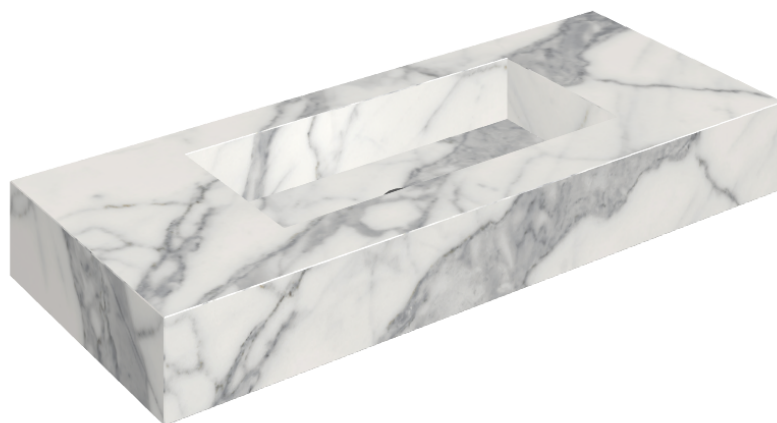

SCHEDA DI CONFIGURAZIONE

Cod. art.: 620810000003

Fly

Washbasin 120

Rivestimento del
prodotto

Charme Evo Statuario
Naturale

I colori e le altre caratteristiche estetiche delle piastrelle presenti nelle illustrazioni presenti sul sito sono puramente indicativi. Guarda sempre i campioni di persona prima dell'acquisto.