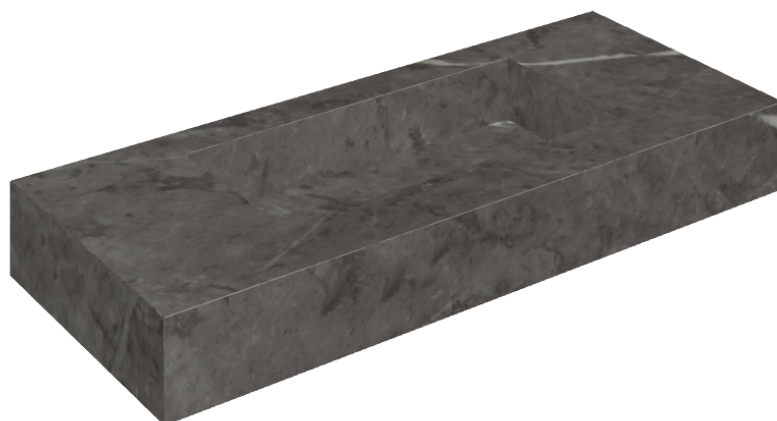

## Washbasin 120

Rivestimento del  
prodotto

Charme Evo Antracite  
Naturale

I colori e le altre caratteristiche estetiche delle piastrelle presenti nelle illustrazioni presenti sul sito sono puramente indicativi. Guarda sempre i campioni di persona prima dell'acquisto.