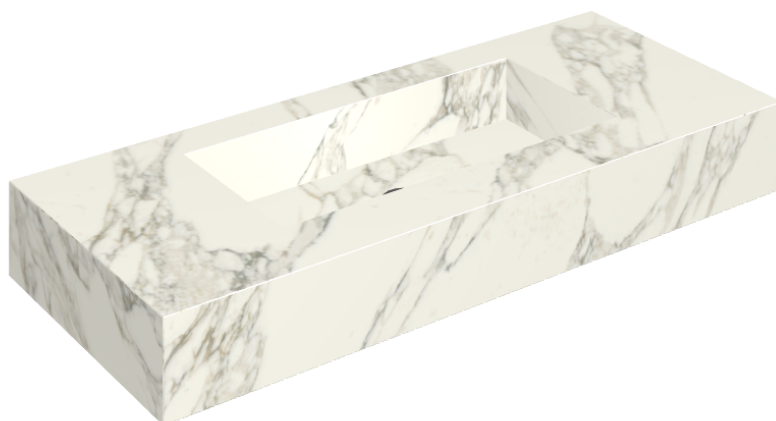

SCHEDA DI CONFIGURAZIONE

Cod. art.: 620810000003

Fly

Washbasin 120

Rivestimento del
prodotto

Charme Deluxe
Arabescato White
Naturale

I colori e le altre caratteristiche estetiche delle piastrelle presenti nelle illustrazioni presenti sul sito sono puramente indicativi. Guarda sempre i campioni di persona prima dell'acquisto.