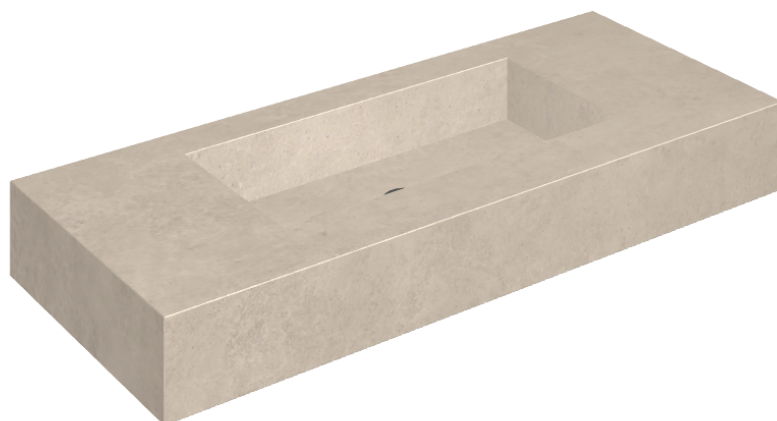

SCHEDA DI CONFIGURAZIONE

Cod. art.: 620810000003

Fly

Washbasin 120

Rivestimento del
prodotto

Eternum Cream
Naturale

I colori e le altre caratteristiche estetiche delle piastrelle presenti nelle illustrazioni presenti sul sito sono puramente indicativi. Guarda sempre i campioni di persona prima dell'acquisto.