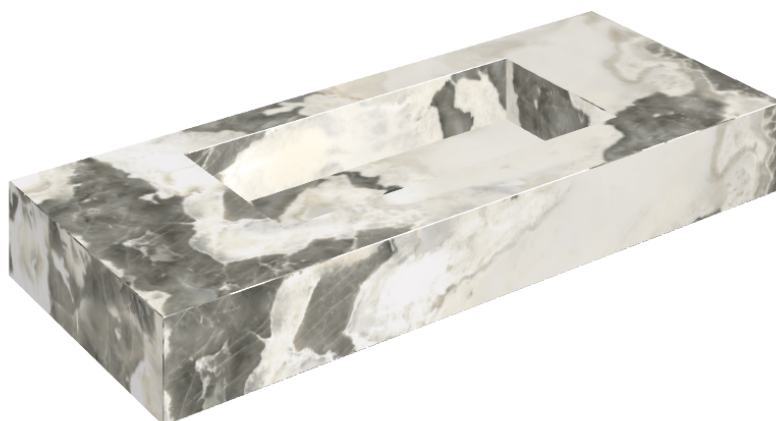

## Washbasin 120

Rivestimento del  
prodotto

Stellaris Dover Light  
Naturale

I colori e le altre caratteristiche estetiche delle piastrelle presenti nelle illustrazioni presenti sul sito sono puramente indicativi. Guarda sempre i campioni di persona prima dell'acquisto.