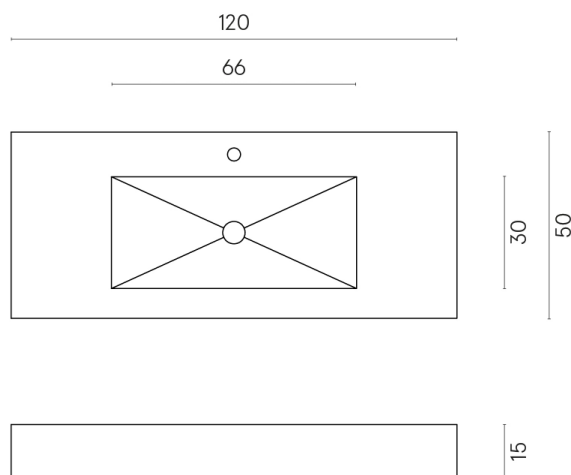

SCHEDA DI CONFIGURAZIONE

Cod. art.: 620810000003

Fly

Washbasin 120

Rivestimento del
prodotto

Forum Stone Iron
Naturale

I colori e le altre caratteristiche estetiche delle piastrelle presenti nelle illustrazioni presenti sul sito sono puramente indicativi. Guarda sempre i campioni di persona prima dell'acquisto.