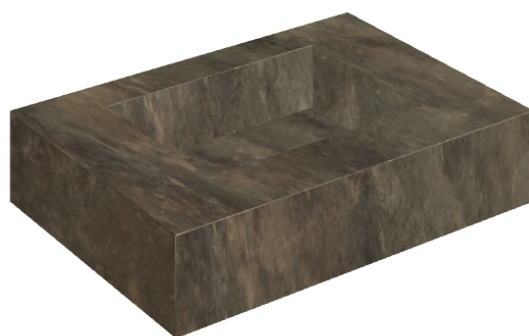

## Water Basin 70

Rivestimento del  
prodottoGenesis Mercury  
Brown Naturale

I colori e le altre caratteristiche estetiche delle piastrelle presenti nelle illustrazioni presenti sul sito sono puramente indicativi. Guarda sempre i campioni di persona prima dell'acquisto.