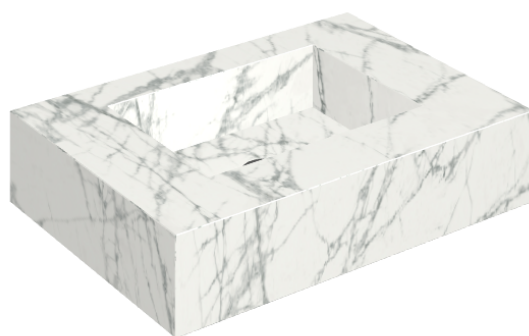

SCHEDA DI CONFIGURAZIONE

Cod. art.: 620810000001

Fly

Water Basin 70

Rivestimento del
prodotto

Charme Deluxe
Invisible White
Naturale

I colori e le altre caratteristiche estetiche delle piastrelle presenti nelle illustrazioni presenti sul sito sono puramente indicativi. Guarda sempre i campioni di persona prima dell'acquisto.