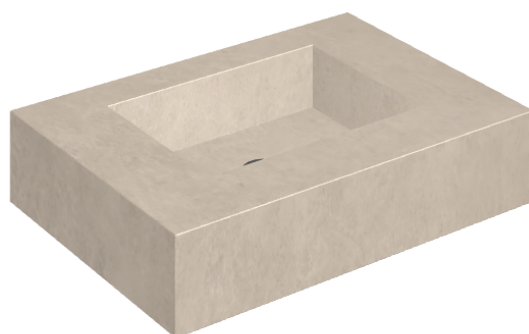

SCHEDA DI CONFIGURAZIONE

Cod. art.: 620810000001

Fly

Water Basin 70

Rivestimento del
prodotto

Eternum Cream
Naturale

I colori e le altre caratteristiche estetiche delle piastrelle presenti nelle illustrazioni presenti sul sito sono puramente indicativi. Guarda sempre i campioni di persona prima dell'acquisto.