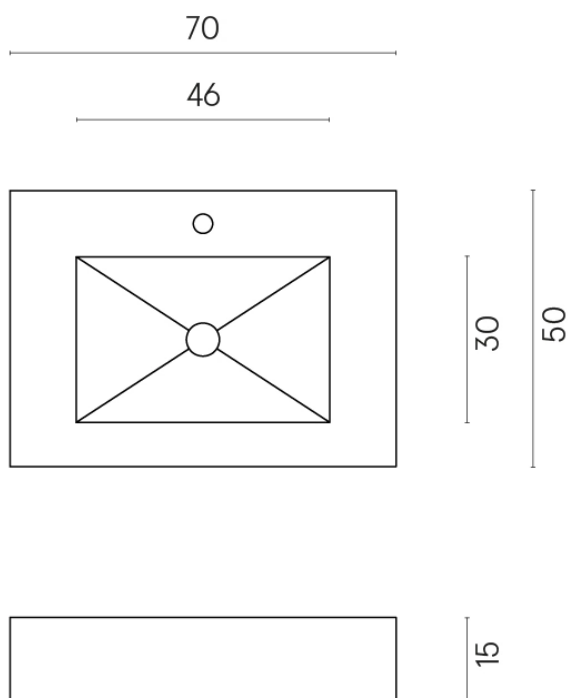

SCHEDA DI CONFIGURAZIONE

Cod. art.: 620810000001

Fly

Water Basin 70

Rivestimento del
prodotto

Eternum Gold
Naturale

I colori e le altre caratteristiche estetiche delle piastrelle presenti nelle illustrazioni presenti sul sito sono puramente indicativi. Guarda sempre i campioni di persona prima dell'acquisto.