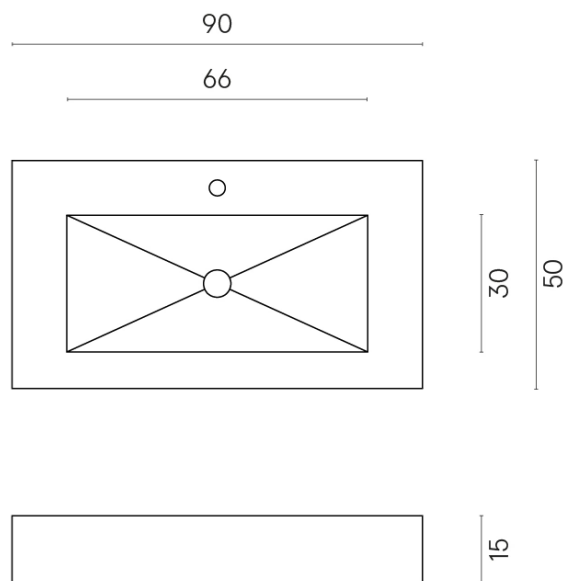

SCHEDA DI CONFIGURAZIONE

Cod. art.: 620810000002

Fly

Washbasin 90

Rivestimento del
prodotto
Surface Sun Cerato

I colori e le altre caratteristiche estetiche delle piastrelle presenti nelle illustrazioni presenti sul sito sono puramente indicativi. Guarda sempre i campioni di persona prima dell'acquisto.