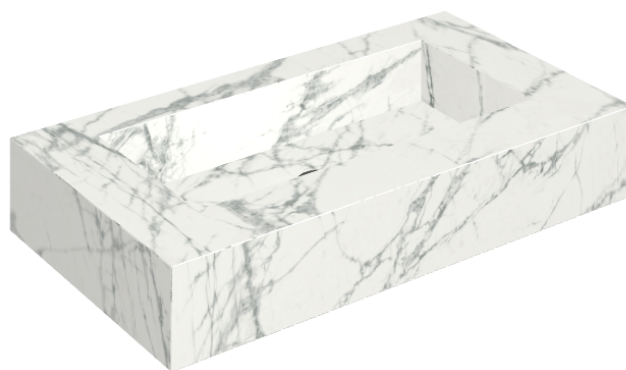

SCHEDA DI CONFIGURAZIONE

Cod. art.: 620810000002

Fly

Washbasin 90

Rivestimento del
prodotto

Charme Deluxe
Invisible White
Naturale

I colori e le altre caratteristiche estetiche delle piastrelle presenti nelle illustrazioni presenti sul sito sono puramente indicativi. Guarda sempre i campioni di persona prima dell'acquisto.