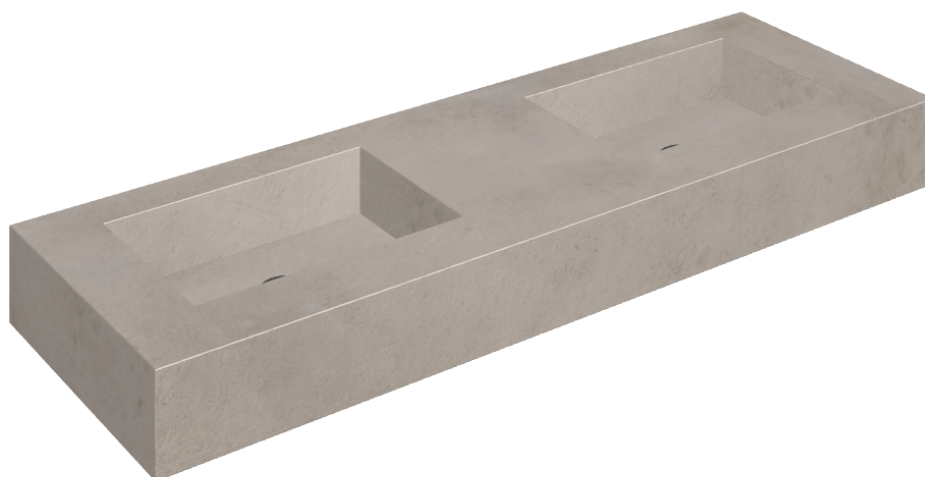

SCHEDA DI CONFIGURAZIONE

Cod. art.: 620810000005

Fly

Washbasin Duo 150

Rivestimento del
prodotto

Millennium Iron
Naturale

I colori e le altre caratteristiche estetiche delle piastrelle presenti nelle illustrazioni presenti sul sito sono puramente indicativi. Guarda sempre i campioni di persona prima dell'acquisto.