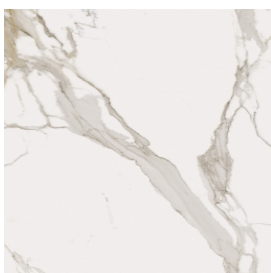

SCHEDA DI CONFIGURAZIONE

Cod. art.: 620810000005

Fly

Washbasin Duo 150

Rivestimento del
prodotto

Charme Evo
Calacatta Naturale

I colori e le altre caratteristiche estetiche delle piastrelle presenti nelle illustrazioni presenti sul sito sono puramente indicativi. Guarda sempre i campioni di persona prima dell'acquisto.