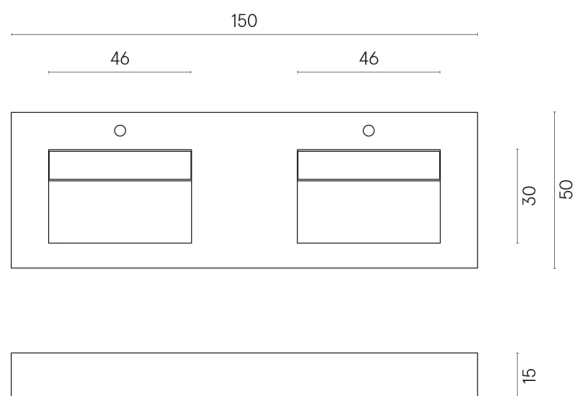

SCHEDA DI CONFIGURAZIONE

Cod. art.: 620810000005

Fly

Washbasin Duo 150

Rivestimento del
prodotto

Materia Carbonio
Naturale

I colori e le altre caratteristiche estetiche delle piastrelle presenti nelle illustrazioni presenti sul sito sono puramente indicativi. Guarda sempre i campioni di persona prima dell'acquisto.