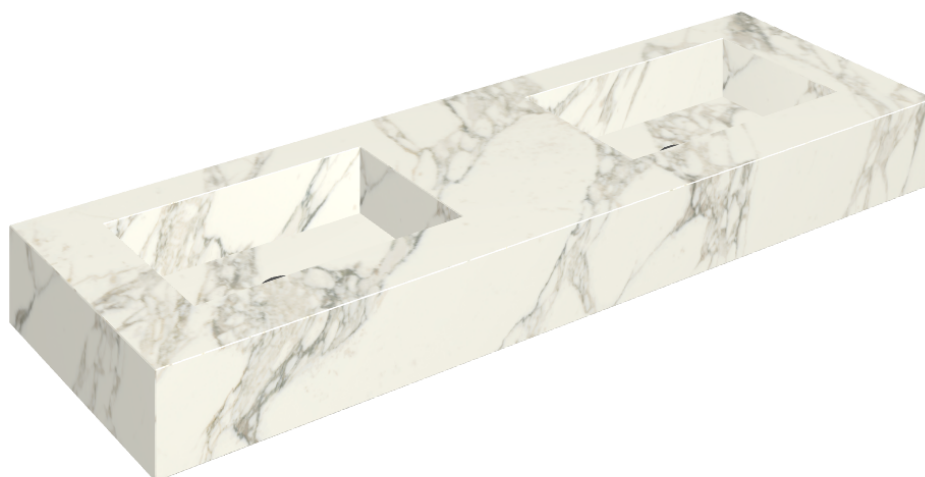

SCHEDA DI CONFIGURAZIONE

Cod. art.: 620810000005

Fly

Washbasin Duo 150

Rivestimento del
prodotto

Charme Deluxe
Arabescato White
Naturale

I colori e le altre caratteristiche estetiche delle piastrelle presenti nelle illustrazioni presenti sul sito sono puramente indicativi. Guarda sempre i campioni di persona prima dell'acquisto.