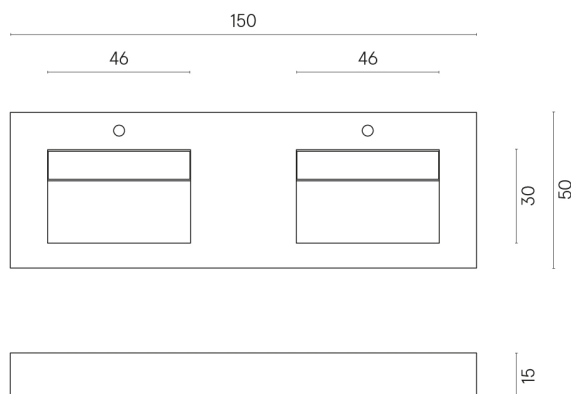

SCHEDA DI CONFIGURAZIONE

Cod. art.: 620810000005

Fly

Washbasin Duo 150

Rivestimento del
prodotto

Charme Deluxe
Invisible White
Naturale

I colori e le altre caratteristiche estetiche delle piastrelle presenti nelle illustrazioni presenti sul sito sono puramente indicativi. Guarda sempre i campioni di persona prima dell'acquisto.