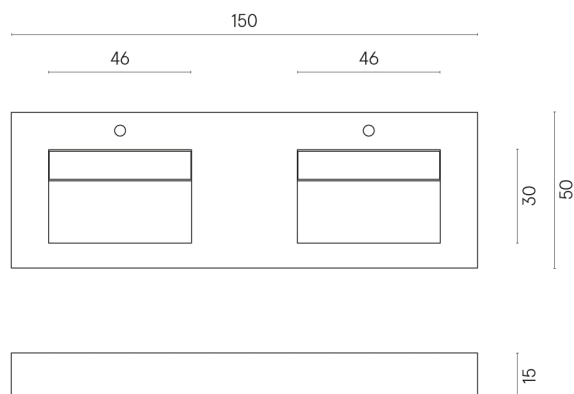

SCHEDA DI CONFIGURAZIONE

Cod. art.: 620810000005

Fly

Washbasin Duo 150

Rivestimento del
prodotto

Metropolis Graphite
Dark Naturale

I colori e le altre caratteristiche estetiche delle piastrelle presenti nelle illustrazioni presenti sul sito sono puramente indicativi. Guarda sempre i campioni di persona prima dell'acquisto.