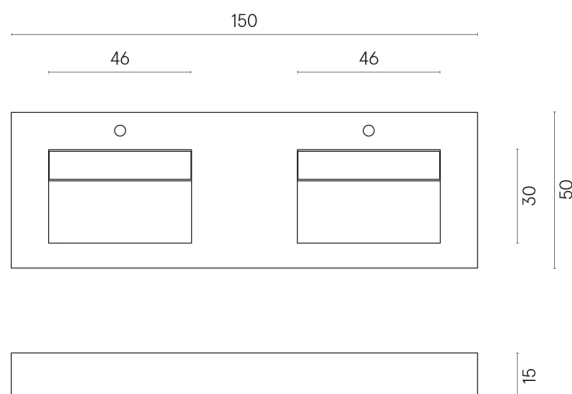

SCHEDA DI CONFIGURAZIONE

Cod. art.: 620810000005

Fly

Washbasin Duo 150

Rivestimento del
prodotto
Metropolis Imperial
Black Naturale

I colori e le altre caratteristiche estetiche delle piastrelle presenti nelle illustrazioni presenti sul sito sono puramente indicativi. Guarda sempre i campioni di persona prima dell'acquisto.