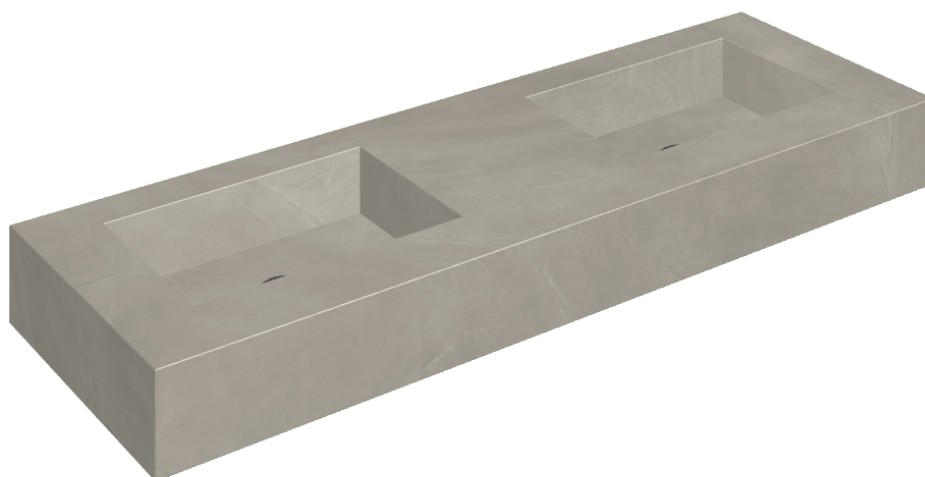

SCHEDA DI CONFIGURAZIONE

Cod. art.: 620810000005

## Washbasin Duo 150

Rivestimento del  
prodotto

Continuum Iron  
Naturale

I colori e le altre caratteristiche estetiche delle piastrelle presenti nelle illustrazioni presenti sul sito sono puramente indicativi. Guarda sempre i campioni di persona prima dell'acquisto.