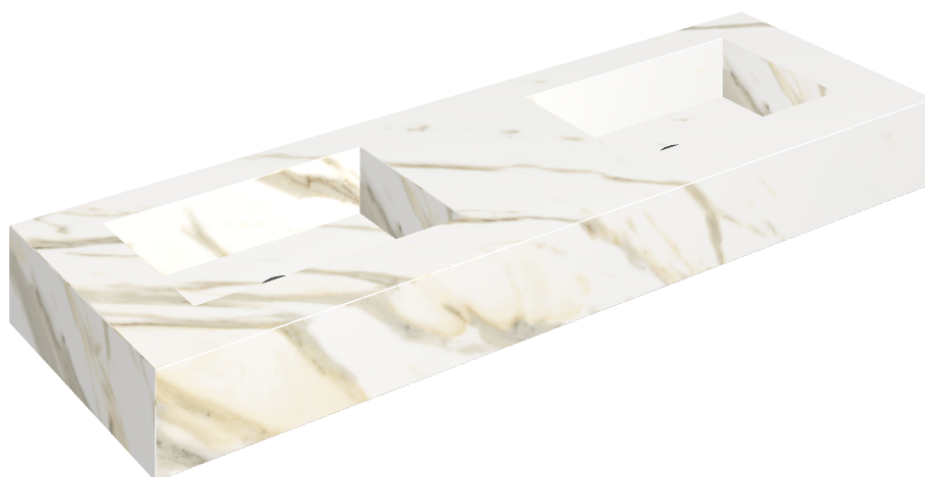

## Washbasin Duo 150

Rivestimento del  
prodotto

Stellaris Calacatta  
Gold Naturale

I colori e le altre caratteristiche estetiche delle piastrelle presenti nelle illustrazioni presenti sul sito sono puramente indicativi. Guarda sempre i campioni di persona prima dell'acquisto.