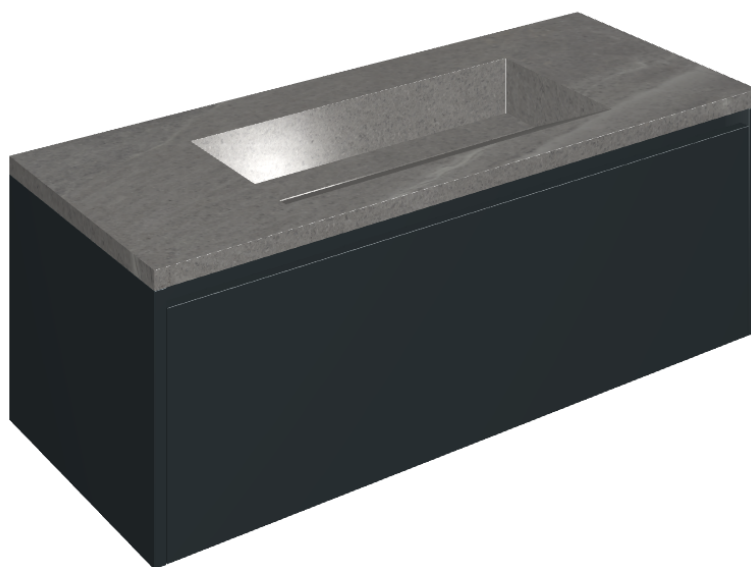

SCHEDA DI CONFIGURAZIONE

Cod. art.: 620810000026

Fly Air

Washbasin 120 Black

Rivestimento del
prodotto

Contempora Carbon
Cerato

I colori e le altre caratteristiche estetiche delle piastrelle presenti nelle illustrazioni presenti sul sito sono puramente indicativi. Guarda sempre i campioni di persona prima dell'acquisto.