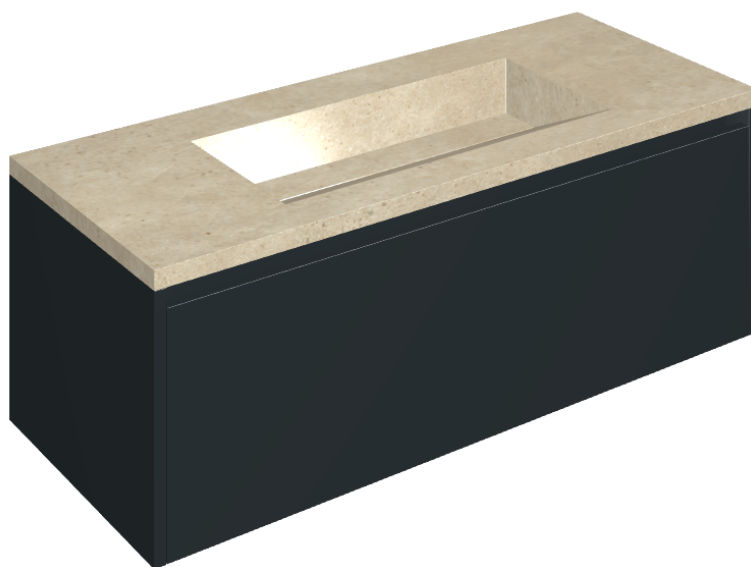

SCHEDA DI CONFIGURAZIONE

Cod. art.: 620810000026

Fly Air

Washbasin 120 Black

Rivestimento del
prodotto
Skyline Ash Naturale

I colori e le altre caratteristiche estetiche delle piastrelle presenti nelle illustrazioni presenti sul sito sono puramente indicativi. Guarda sempre i campioni di persona prima dell'acquisto.