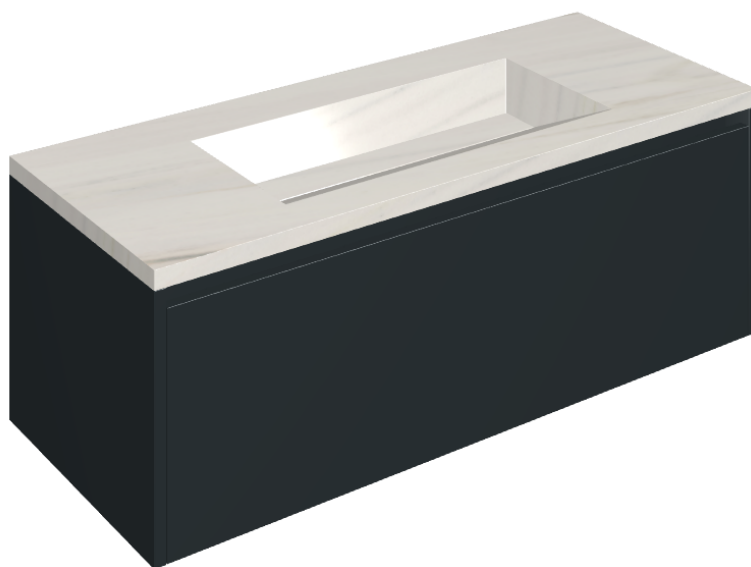

SCHEDA DI CONFIGURAZIONE

Cod. art.: 620810000026

Fly Air

Washbasin 120 Black

Rivestimento del
prodotto
Charme Extra Lasa
Naturale

I colori e le altre caratteristiche estetiche delle piastrelle presenti nelle illustrazioni presenti sul sito sono puramente indicativi. Guarda sempre i campioni di persona prima dell'acquisto.