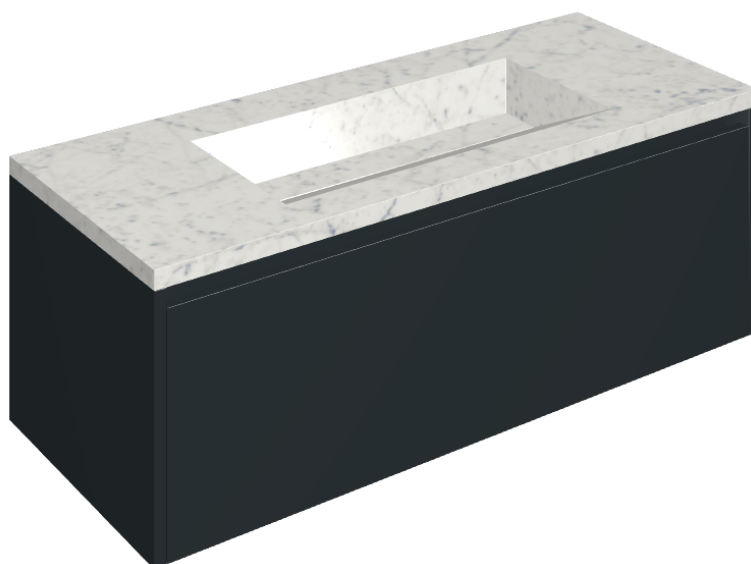

SCHEDA DI CONFIGURAZIONE

Cod. art.: 620810000026

Fly Air

Washbasin 120 Black

Rivestimento del
prodotto

Charme Extra Carrara
Naturale

I colori e le altre caratteristiche estetiche delle piastrelle presenti nelle illustrazioni presenti sul sito sono puramente indicativi. Guarda sempre i campioni di persona prima dell'acquisto.