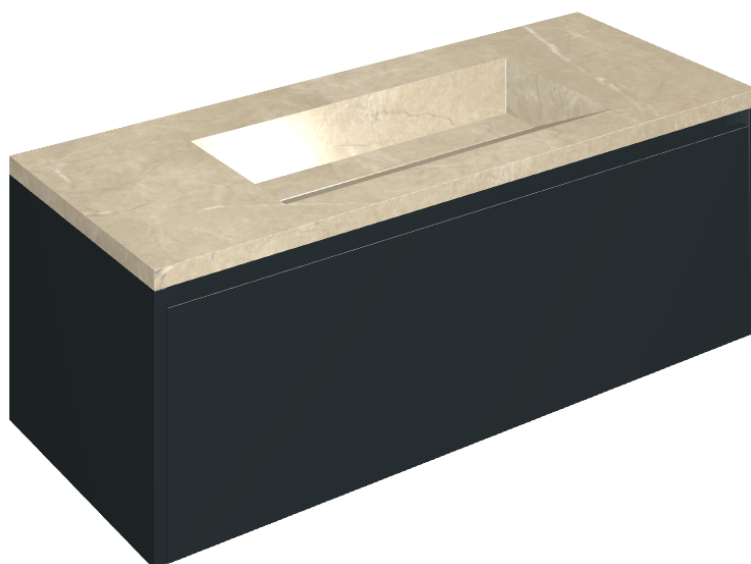

SCHEDA DI CONFIGURAZIONE

Cod. art.: 620810000026

Fly Air

Washbasin 120 Black

Rivestimento del
prodotto

Charme Extra Arcadia
Naturale

I colori e le altre caratteristiche estetiche delle piastrelle presenti nelle illustrazioni presenti sul sito sono puramente indicativi. Guarda sempre i campioni di persona prima dell'acquisto.