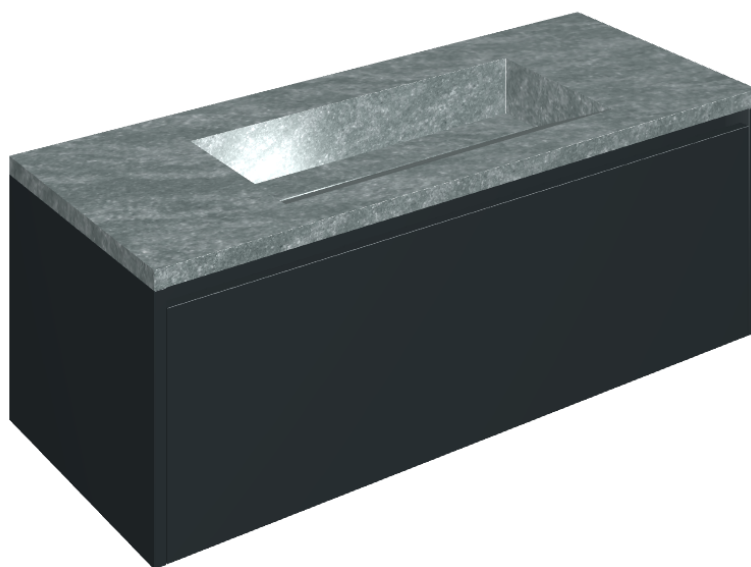

## Washbasin 120 Black

Rivestimento del  
prodotto

Genesis Jupiter Silver  
Naturale

I colori e le altre caratteristiche estetiche delle piastrelle presenti nelle illustrazioni presenti sul sito sono puramente indicativi. Guarda sempre i campioni di persona prima dell'acquisto.