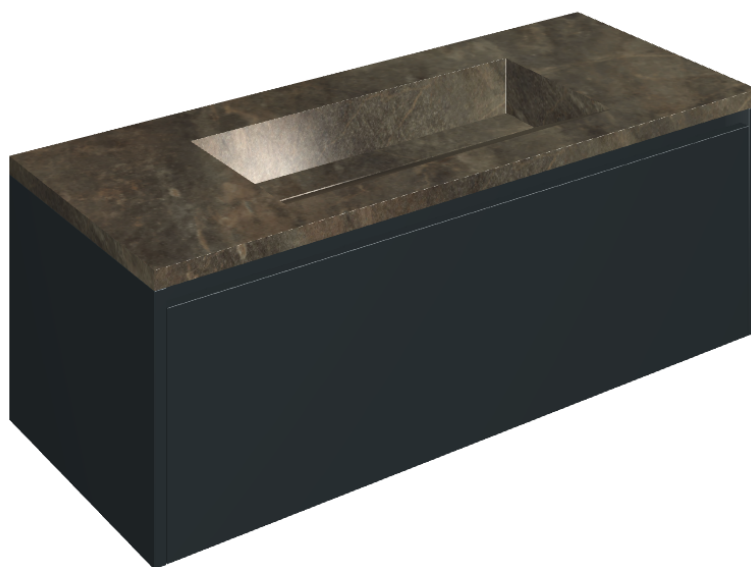

SCHEDA DI CONFIGURAZIONE

Cod. art.: 620810000026

Fly Air

Washbasin 120 Black

Rivestimento del prodotto

Genesis Mercury
Brown Naturale

I colori e le altre caratteristiche estetiche delle piastrelle presenti nelle illustrazioni presenti sul sito sono puramente indicativi. Guarda sempre i campioni di persona prima dell'acquisto.