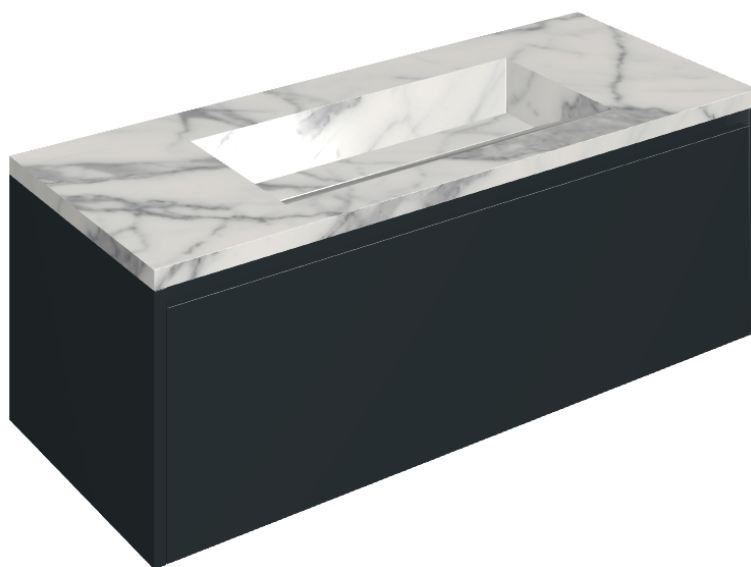

## Washbasin 120 Black

Rivestimento del  
prodotto

Charme Evo Statuario  
Naturale

I colori e le altre caratteristiche estetiche delle piastrelle presenti nelle illustrazioni presenti sul sito sono puramente indicativi. Guarda sempre i campioni di persona prima dell'acquisto.