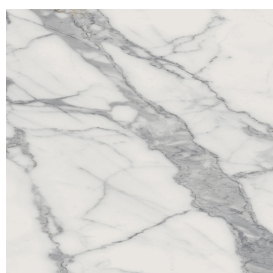

SCHEDA DI CONFIGURAZIONE

Cod. art.: 620810000026

Fly Air

Washbasin 120 Black

Rivestimento del
prodotto

Charme Evo Statuario
Naturale

I colori e le altre caratteristiche estetiche delle piastrelle presenti nelle illustrazioni presenti sul sito sono puramente indicativi. Guarda sempre i campioni di persona prima dell'acquisto.