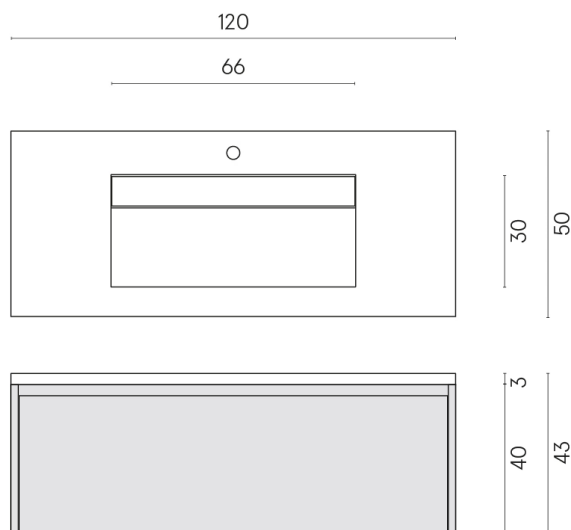

SCHEDA DI CONFIGURAZIONE

Cod. art.: 620810000026

Fly Air

Washbasin 120 Black

Rivestimento del
prodotto
Surface Sun Cerato

I colori e le altre caratteristiche estetiche delle piastrelle presenti nelle illustrazioni presenti sul sito sono puramente indicativi. Guarda sempre i campioni di persona prima dell'acquisto.