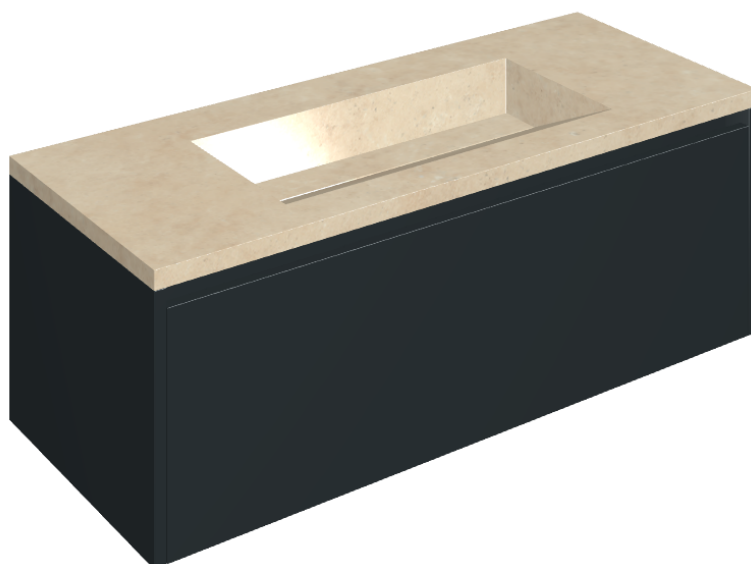

SCHEDA DI CONFIGURAZIONE

Cod. art.: 620810000026

Fly Air

Washbasin 120 Black

Rivestimento del
prodotto
Room Beige Stone
Cerato

I colori e le altre caratteristiche estetiche delle piastrelle presenti nelle illustrazioni presenti sul sito sono puramente indicativi. Guarda sempre i campioni di persona prima dell'acquisto.