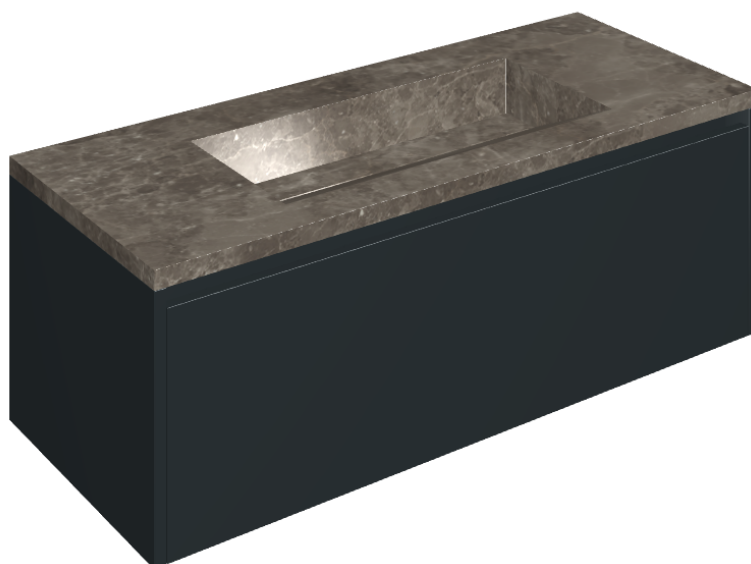

## Washbasin 120 Black

Rivestimento del  
prodotto  
Room Grey Stone  
Cerato

I colori e le altre caratteristiche estetiche delle piastrelle presenti nelle illustrazioni presenti sul sito sono puramente indicativi. Guarda sempre i campioni di persona prima dell'acquisto.