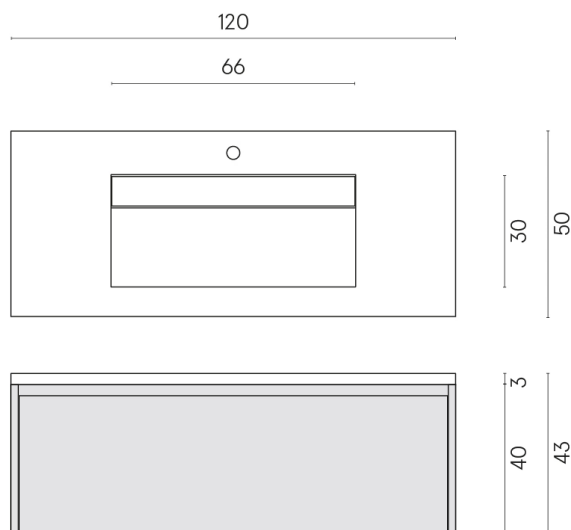

SCHEDA DI CONFIGURAZIONE

Cod. art.: 620810000026

## Washbasin 120 Black

Rivestimento del  
prodotto  
Room Grey Stone  
Cerato

I colori e le altre caratteristiche estetiche delle piastrelle presenti nelle illustrazioni presenti sul sito sono puramente indicativi. Guarda sempre i campioni di persona prima dell'acquisto.