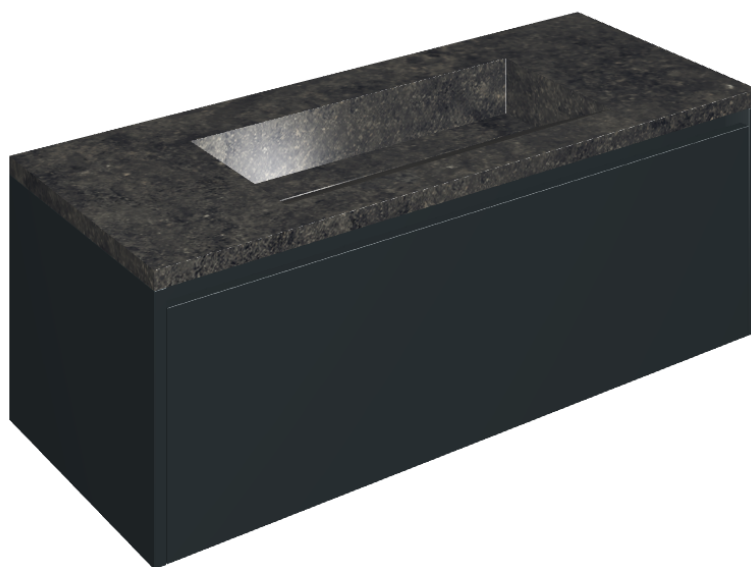

SCHEDA DI CONFIGURAZIONE

Cod. art.:

620810000026

Fly Air

Washbasin 120 Black

Rivestimento del
prodotto

Room Black Stone
Cerato

I colori e le altre caratteristiche estetiche delle piastrelle presenti nelle illustrazioni presenti sul sito sono puramente indicativi. Guarda sempre i campioni di persona prima dell'acquisto.