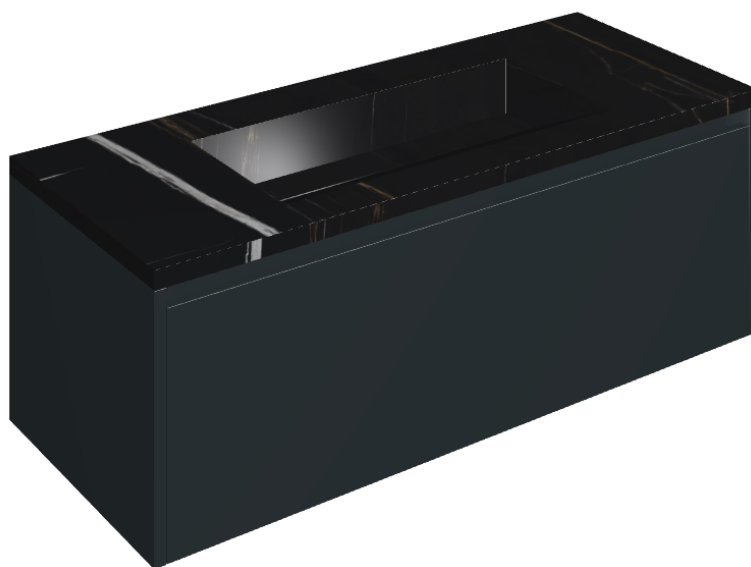

SCHEDA DI CONFIGURAZIONE

Cod. art.:

620810000026

Fly Air

Washbasin 120 Black

Rivestimento del
prodotto

Charme Deluxe
Sahara Noir Naturale

I colori e le altre caratteristiche estetiche delle piastrelle presenti nelle illustrazioni presenti sul sito sono puramente indicativi. Guarda sempre i campioni di persona prima dell'acquisto.