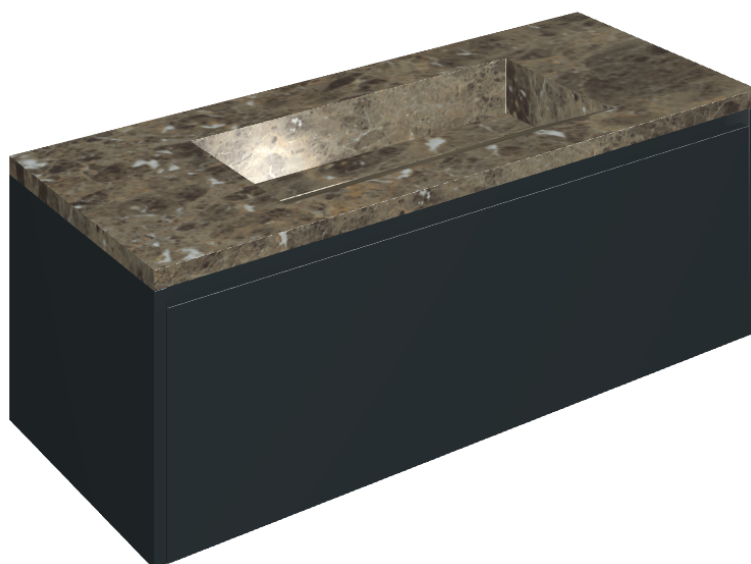

SCHEDA DI CONFIGURAZIONE

Cod. art.:

620810000026

Fly Air

Washbasin 120 Black

Rivestimento del
prodotto

Charme Deluxe
Emperador Dark
Naturale

I colori e le altre caratteristiche estetiche delle piastrelle presenti nelle illustrazioni presenti sul sito sono puramente indicativi. Guarda sempre i campioni di persona prima dell'acquisto.