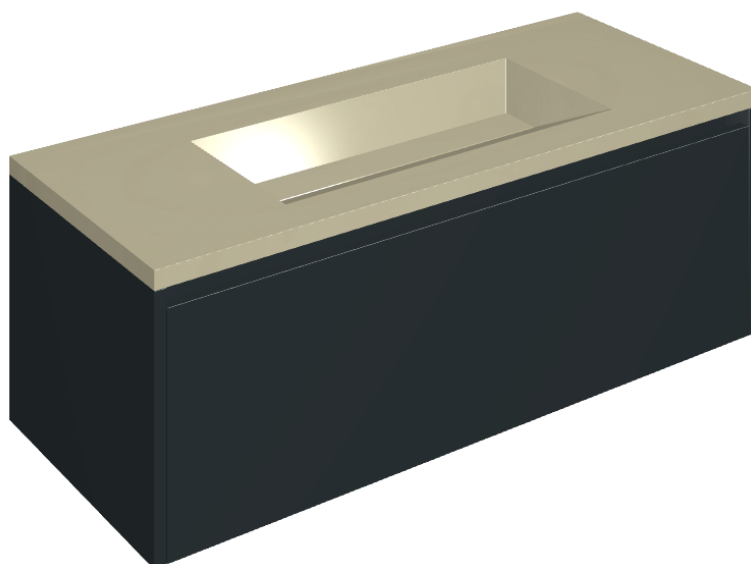

SCHEDA DI CONFIGURAZIONE

Cod. art.: 620810000026

## Washbasin 120 Black

Rivestimento del  
prodotto

Metropolis Glass Sand  
Lux

I colori e le altre caratteristiche estetiche delle piastrelle presenti nelle illustrazioni presenti sul sito sono puramente indicativi. Guarda sempre i campioni di persona prima dell'acquisto.