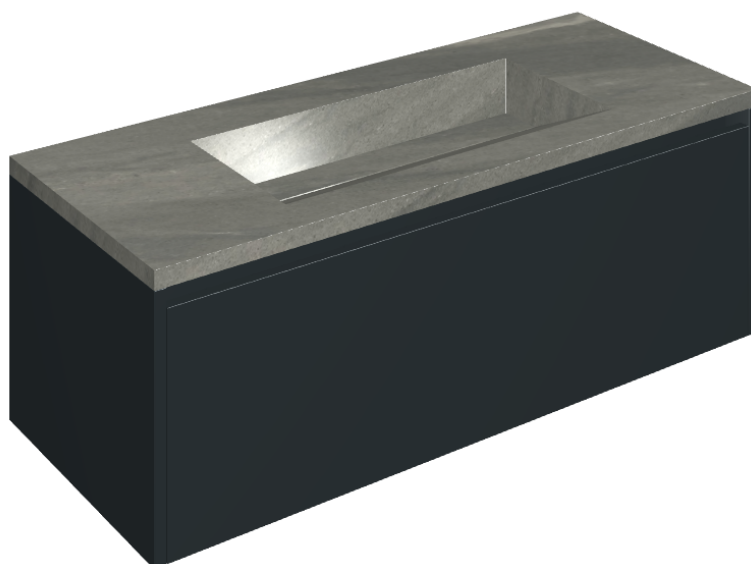

## Washbasin 120 Black

Rivestimento del  
prodotto

Metropolis Graphite  
Dark Naturale

I colori e le altre caratteristiche estetiche delle piastrelle presenti nelle illustrazioni presenti sul sito sono puramente indicativi. Guarda sempre i campioni di persona prima dell'acquisto.