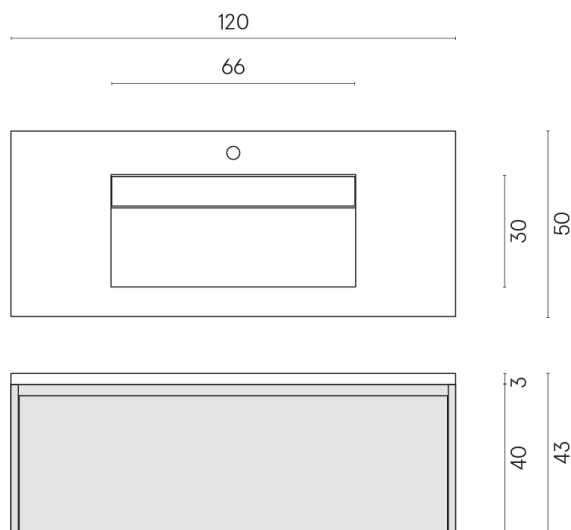

SCHEDA DI CONFIGURAZIONE

Cod. art.: 620810000026

Fly Air

Washbasin 120 Black

Rivestimento del
prodotto

Metropolis Imperial
Black Naturale

I colori e le altre caratteristiche estetiche delle piastrelle presenti nelle illustrazioni presenti sul sito sono puramente indicativi. Guarda sempre i campioni di persona prima dell'acquisto.

**Trova il punto vendita
autorizzato più vicino:**

<https://yug.italonceramica.ru/ru/home/dealer/>