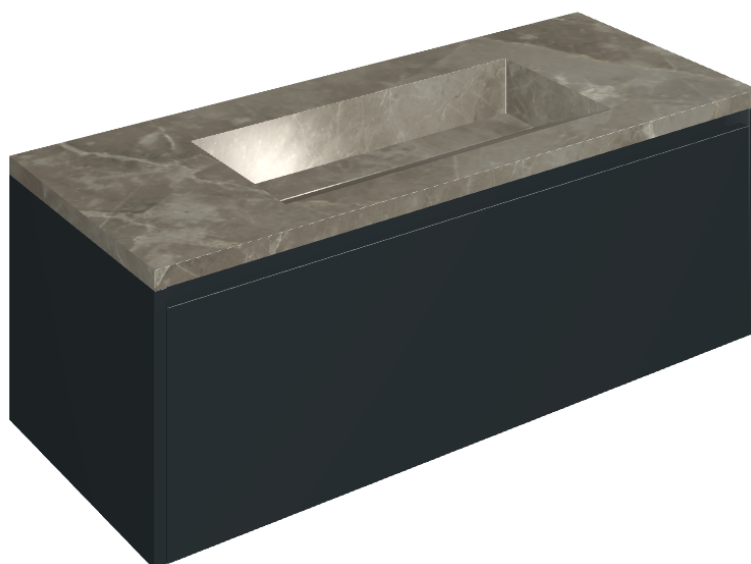

## Washbasin 120 Black

Rivestimento del  
prodotto

Stellaris Tuscania  
Grey Naturale

I colori e le altre caratteristiche estetiche delle piastrelle presenti nelle illustrazioni presenti sul sito sono puramente indicativi. Guarda sempre i campioni di persona prima dell'acquisto.