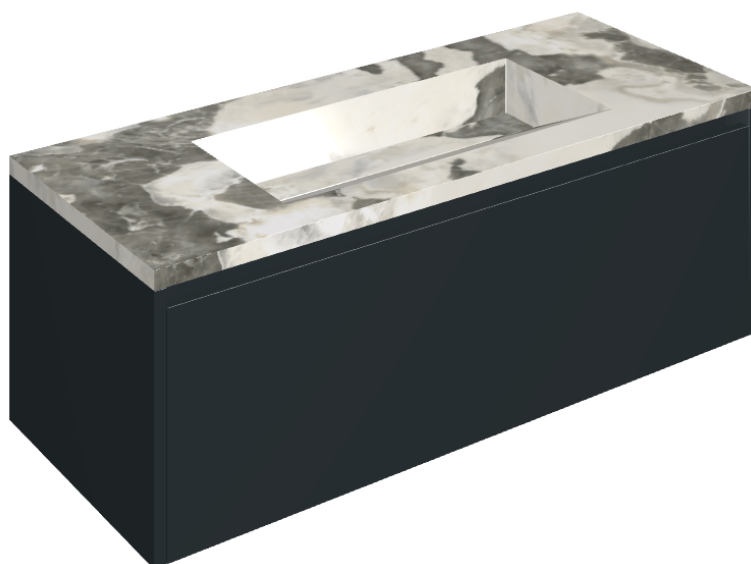

SCHEDA DI CONFIGURAZIONE

Cod. art.: 620810000026

Fly Air

Washbasin 120 Black

Rivestimento del
prodotto

Stellaris Dover Light
Naturale

I colori e le altre caratteristiche estetiche delle piastrelle presenti nelle illustrazioni presenti sul sito sono puramente indicativi. Guarda sempre i campioni di persona prima dell'acquisto.