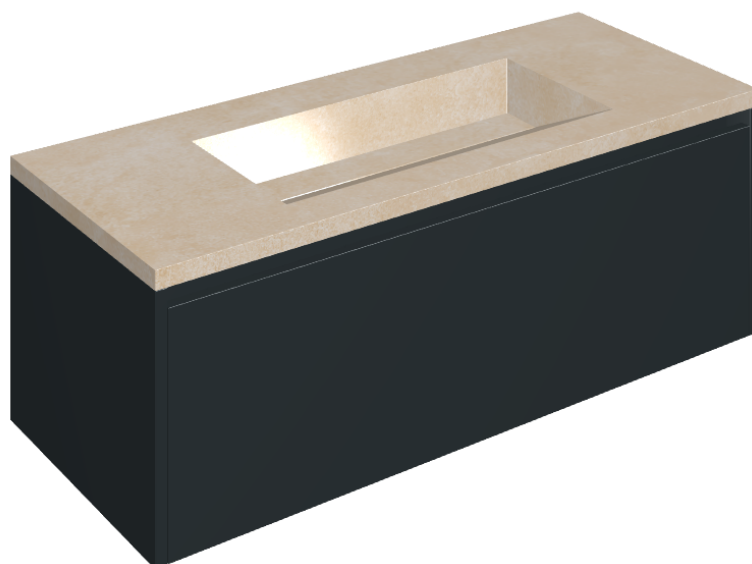

SCHEDA DI CONFIGURAZIONE

Cod. art.: 620810000026

Fly Air

Washbasin 120 Black

Rivestimento del
prodotto

Materia Magnesio
Cerato

I colori e le altre caratteristiche estetiche delle piastrelle presenti nelle illustrazioni presenti sul sito sono puramente indicativi. Guarda sempre i campioni di persona prima dell'acquisto.