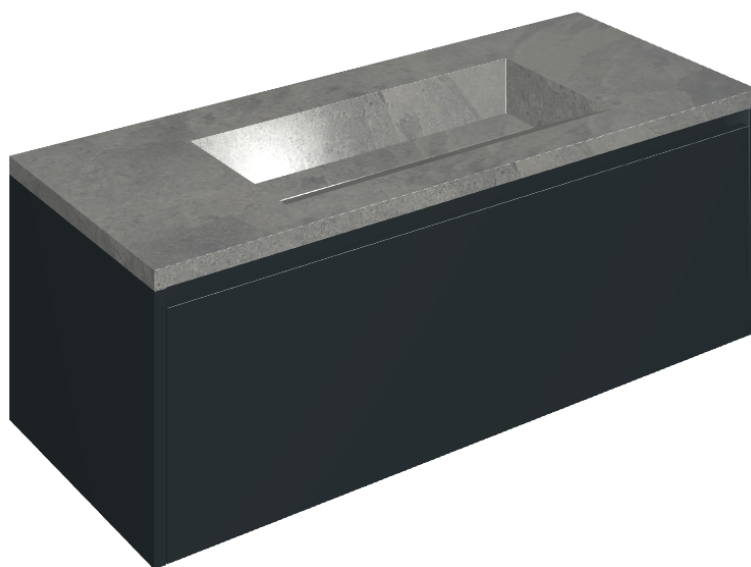

## Washbasin 120 Black

Rivestimento del  
prodotto

Materia Carbonio  
Cerato

I colori e le altre caratteristiche estetiche delle piastrelle presenti nelle illustrazioni presenti sul sito sono puramente indicativi. Guarda sempre i campioni di persona prima dell'acquisto.