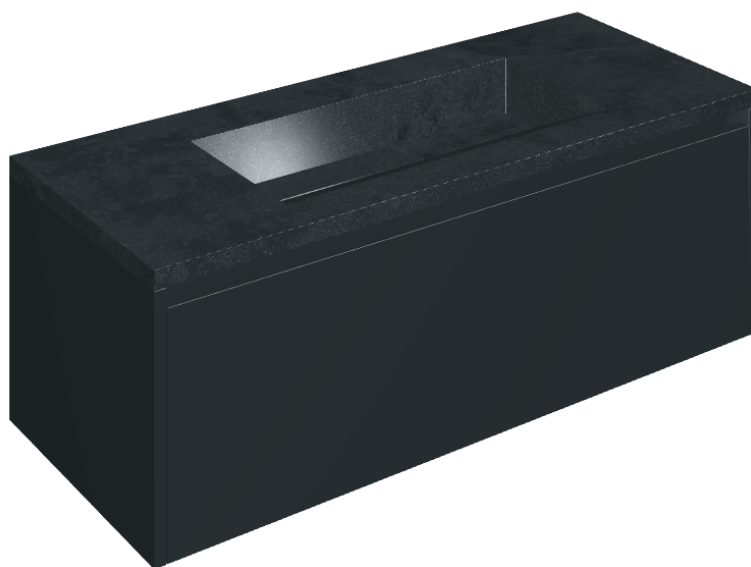

SCHEMA DI CONFIGURAZIONE

Cod. art.:

620810000026

Fly Air

Washbasin 120 Black

Rivestimento del
prodottoMateria Titanio
Cerato

I colori e le altre caratteristiche estetiche delle piastrelle presenti nelle illustrazioni presenti sul sito sono puramente indicativi. Guarda sempre i campioni di persona prima dell'acquisto.